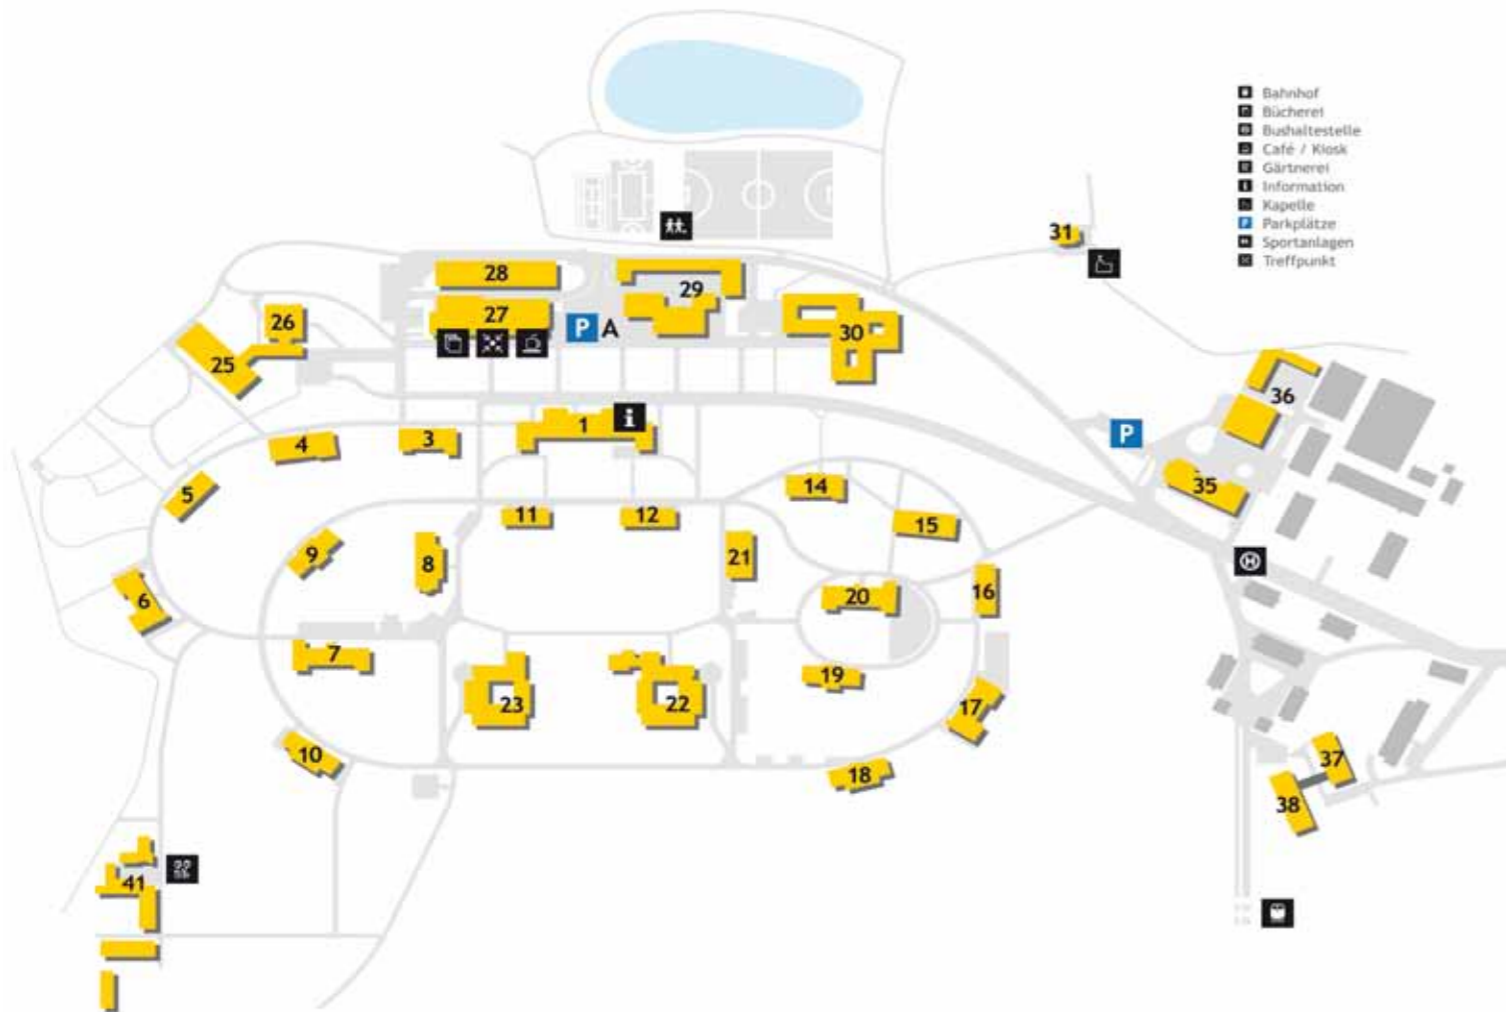

Reichenau  
Akademisches Lehrkrankenhaus  
der Universität Konstanz

Rechtsfähige Anstalt des öffentlichen Rechts  
Geschäftsführer Dr. Dieter Grupp

Ein Unternehmen der ZfP-Gruppe Baden-Württemberg

STAND MÄRZ 2020

LAGEPLAN

- Haus 1 Verwaltungsgebäude
- Haus 3 Station 50
- Haus 4 Station 51
- Haus 5 Station 53
- Haus 6 EG Station 52  
OG Station 52b  
DG Station 53c
- Haus 7 EG Station 70  
OG Station 72
- Haus 8 Krankenhausdirektion / Forensikdirektion /  
Wissenschaftliche Bibliothek
- Haus 9 Station 71
- Haus 10 Wohnhaus
- Haus 11 Wohnhaus
- Haus 12 Ersterkranktenstation 34  
EG UNI  
OG Personalrat
- Haus 14 Wohngruppe 106
- Haus 15 im Umbau
- Haus 16 Wohngruppe 102
- Haus 17 Station 60
- Haus 18 Wohngruppe 108
- Haus 19 Wohngruppe 101
- Haus 20 EG Musiktherapie / Offenes Atelier / IB-Schule  
OG Konferenzräume / Ergotherapie / Kunsttherapie  
DG Sozialdienst / EDV-Schulung / Therapie und Kultur
- Haus 21 Station 61

- Haus 22 UG EEG / MEG  
EG UNI  
OG Station 33
- Haus 23 EG Wohngruppe 103  
OG Wohngruppe 104
- Haus 25 EG Station 31 / 1. OG Station 41 /  
2. OG Station 25 / 3. OG Station 26
- Haus 26 Patientenaufnahme / Akut-Tagesklinik / Früherkennungs-  
sprechstunde / PIA / StäB / Supported Employment /  
Bewegungsbad / Sporthalle
- Haus 27 Versorgungsgebäude:  
Kantine / Wäscherei / Küche / Kiosk /  
Café / Bibliothek / Treffpunkt
- Haus 28 Therapiegebäude
- Haus 29 Kesselhaus / BHKW
- Haus 30 Station 92, 93, Substitutionsambulanz  
Labor / PIA / PIZ / Funktionsdiagnostik  
Gedächtnissprechstunde
- Haus 31 Ökumenische Kapelle
- Haus 35 IB-Schule / Malerei / Schreinerei
- Haus 36 Halle 3 - HLS / Elektrowerkstatt / Zentrallager / Poststelle /  
Kinderkrippe Lindenbühl
- Haus 37 Wohnheim
- Haus 38 Wohnheim
- Haus 41 Gärtnerei
- A Parkplatz
- B Parkplatz